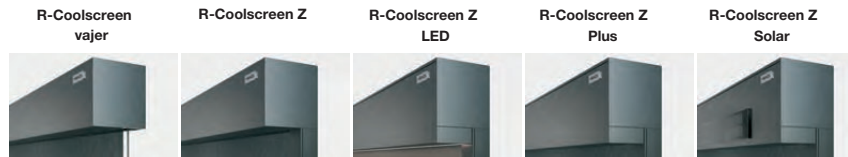

REGLAGE

Somfy io (2-vägs kommunikation)	Standard io motor	Standard io motor med rörelsedetektering	Standard io motor med rörelsedetektering	Standard io motor med rörelsedetektering	Standard Solar io motor
Somfy RTS, Becker radio (1-vägs kommunikation)	Valbar	Valbar	Valbar	Valbar	Valbar
Kabelbundet Somfy, Becker	Valbar	Valbar	Valbar	Valbar	Valbar
Vevreglage	Valbar	Valbar	Nej	Valbar	Nej
Automatik / styrning (vind, regn, sol)	Valbar	Valbar	Valbar	Valbar	Valbar
Naturlig kylning*	Ja	Ja	Ja	Ja	Ja

* påverkan på inomhustemperaturen beror på individuella variabler som fönstertyp, tyg, byggnadsplats, fönsterorientering och utomhustemperatur.