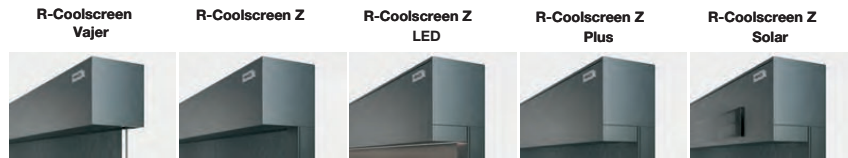

reddot winner 2023

MONTERINGSTYP

Kassetstorlek (D x H) i mm	90 x 95 / 110 x 115	90 x 95 / 110 x 115 135 x 140	90 x 123 / 110 x 143 135 x 168	90 x 123 / 110 x 143 135 x 168	90 x 123 / 110 x 143
Installation	Framför fönster	Framför fönster, ingen köldbrygga.	Framför fönster, ingen köldbrygga.	Framför fönster, ingen köldbrygga.	Framför fönster, ingen köldbrygga.
Byggprojekt	nybyggnation/ renovering	nybyggnation/ renovering	nybyggnation/ renovering	nybyggnation/ renovering	nybyggnation/ renovering

REGLAGE

Somfy io (2-vägs kommunikation)	Standard io motor	Standard io motor med rörelsedetektering	Standard io motor med rörelsedetektering	Standard io motor med rörelsedetektering	Standard Solar io motor
Somfy RTS, Becker radio (1-vägs kommunikation)	Valbar	Valbar	Valbar	Valbar	Valbar
Kabelbundet Somfy, Becker	Valbar	Valbar	Valbar	Valbar	Valbar
Vevreglage	Valbar	Valbar	Nej	Valbar	Nej
Automatik / styrning (vind, regn, sol)	Valbar	Valbar	Valbar	Valbar	Valbar
Naturlig kylning*	Ja	Ja	Ja	Ja	Ja