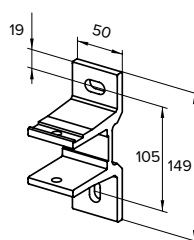

MONTERING

Markisen monteras på vägg eller i tak med anpassade konsoler. Vid väggmontage kan markisen kompletteras med takprofil i aluminium.

DIMENSIONER

Markisen tillverkas i önskat breddmått.

Max bredd: 600 cm

Max bredd med 300 cm armar: 500 cm

Max bredd med 250 cm armar: 600 cm

Väggmontage

Takmontage

Crossoverarmar med Skyddstak

Skyddstak

Väggfäste

Takfäste

Armlängd cm	150	200	250	300
Min bredd i cm	190	240	290	340