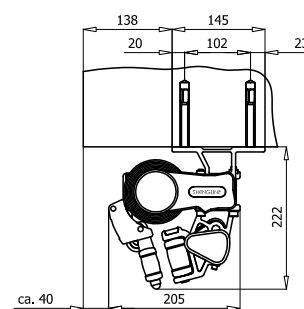

MONTERING

Markisen monteras på vägg eller i tak med anpassade konsoler. Vid väggmontage kan markisen kompletteras med takprofil i aluminium.

DIMENSIONER

Markisen tillverkas i önskat breddmått.

Max bredd: 600 cm

Max bredd med 300 cm armar: 500 cm

Max bredd med 250 cm armar: 600 cm

Väggmontage

Takmontage

Crossoverarmar med Skyddstak

Skyddstak

Väggfäste

Takfäste