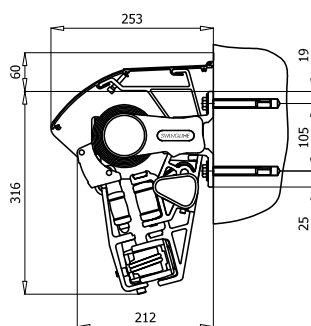

MONTERING

Markisen monteras på vägg eller i tak med anpassade konsoler. Vid väggmontage kan markisen kompletteras med takprofil i aluminium.

DIMENSIONER

Markisen tillverkas i önskat breddmått.

Max bredd: 600 cm

Max bredd med 300 cm armar: 500 cm

Max bredd med 250 cm armar: 600 cm

Väggmontage

Takmontage

Crossoverarmar med Skyddstak

Skyddstak

Väggfäste

Takfäste

Armlängd cm	150	200	250	300
Min bredd i cm	190	240	290	340