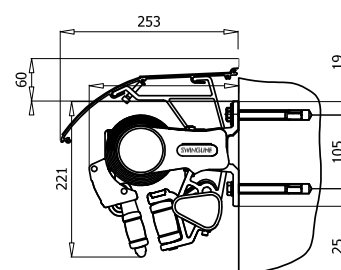

MONTERING

Markisen monteras på vägg eller i tak med anpassade konsoler. Vid väggmontage kan markisen kompletteras med takprofil i aluminium.

DIMENSIONER

Markisen tillverkas i önskat breddmått.

Max bredd: 600 cm

Max bredd med 300 cm armar: 500 cm

Max bredd med 250 cm armar: 600 cm

Väggmontage

Takmontage

Crossoverarmar med Skyddstak

Skyddstak

Väggfäste

Takfäste

Armlängd cm	150	200	250	300
Min bredd i cm	190	240	290	340