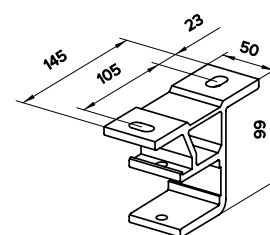

MONTERING

Markisen monteras på vägg eller i tak med anpassade konsoler. Vid väggmontage kan markisen kompletteras med takprofil i aluminium.

DIMENSIONER

Markisen tillverkas i önskat breddmått.

Max bredd: 600 cm

Max bredd med 300 cm armar: 500 cm

Max bredd med 250 cm armar: 600 cm

Väggmontage

Takmontage

Crossoverarmar med Skyddstak

Skyddstak

Väggfäste

Takfäste