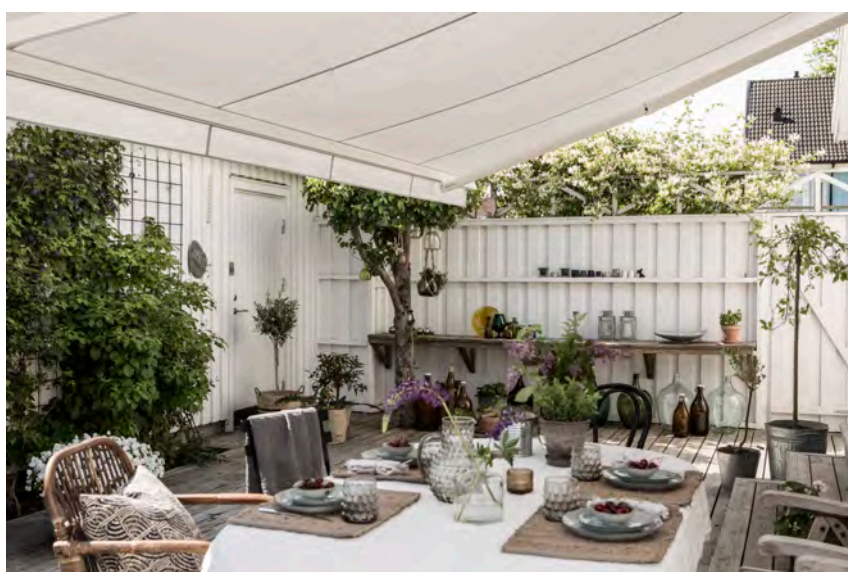

RIVIERA.

R1500

Med en terrassmarkis kan du njuta av din uteplats hela sommaren i en behaglig miljö. Den ger ett ombonat intryck till din uteplats och förlänger även dina kvällar.

Terrassmarkis R1500 är en kompakt markis med många monteringsmöjligheter. Bassystem finns med eller utan skyddstak. Markisen regleras utvändigt med vev, invändigt med motor och brytare eller önskat tillval.