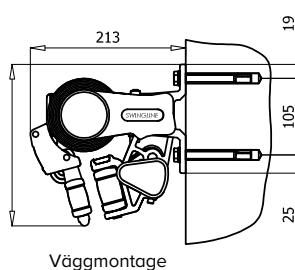

MONTERING

Markisen monteras på vägg eller i tak med anpassade konsoler. Vid väggmontage kan markisen kompletteras med takprofil i aluminium.

DIMENSIONER

Markisen tillverkas i önskat breddmått.

Max bredd: 600 cm

Max bredd med 300 cm armar: 500 cm

Max bredd med 250 cm armar: 600 cm

Väggmontage

Takmontage

Crossoverarmar med Skyddstak

Skyddstak

Väggfäste

Takfäste