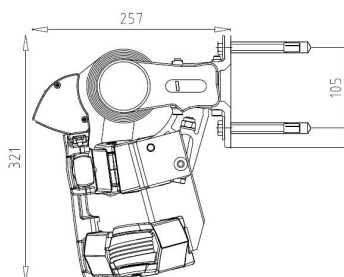

DIMENSIONER

Markisen tillverkas i önskat bredd mått
Max bredd: 700 cm
Max armlängd: 350 cm

Väggmontage

Takmontage

Crossover armar

Skyddstak

Väggfäste

Takfäste

Armlängd i cm	200	250	300	350
Min bredd i cm	230	280	330	380