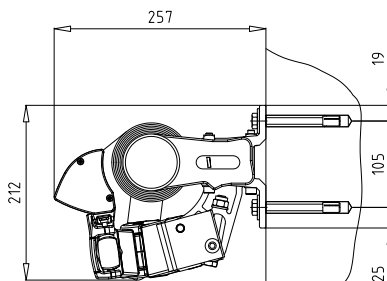

DIMENSIONER

Markisen tillverkas i önskat bredd mått
Max bredd: 700 cm
Max armlängd: 350 cm

Väggmontage

Takmontage

Crossover armar

Skyddstak

Väggfäste

Takfäste

Armlängd i cm	200	250	300	350
Min bredd i cm	230	280	330	380