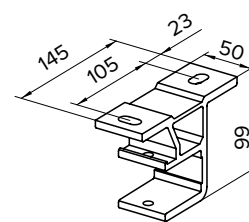

DIMENSIONER

Markisen tillverkas i önskat bredd mått
Max bredd: 700 cm
Max armlängd: 350 cm

Väggmontage

Takmontage

Crossover armar

Skyddstak

Väggfäste

Takfäste