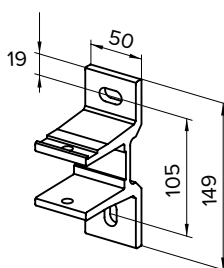

DIMENSIONER

Markisen tillverkas i önskat bredd mått
Max bredd: 700 cm
Max armlängd: 350 cm

Väggmontage

Takmontage

Crossover armar

Skyddstak

Väggfäste

Takfäste

Armlängd i cm	200	250	300	350
Min bredd i cm	230	280	330	380