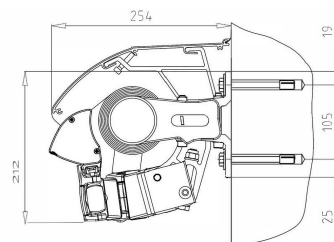

DIMENSIONER

Markisen tillverkas i önskat bredd mått
Max bredd: 700 cm
Max armlängd: 350 cm

Väggmontage

Takmontage

Crossover armar

Skyddstak

Väggfäste

Takfäste

Armlängd i cm	200	250	300	350
Min bredd i cm	230	280	330	380