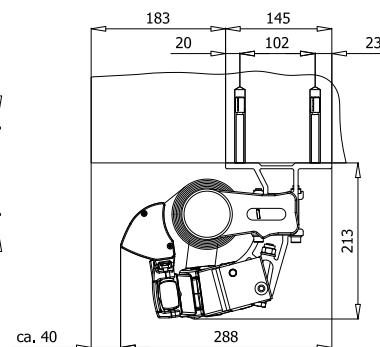

DIMENSIONER

Markisen tillverkas i önskat bredd mått
Max bredd: 700 cm
Max armlängd: 350 cm

Väggmontage

Takmontage

Crossover armar

Skyddstak

Väggfäste

Takfäste

Armlängd i cm	200	250	300	350
Min bredd i cm	230	280	330	380